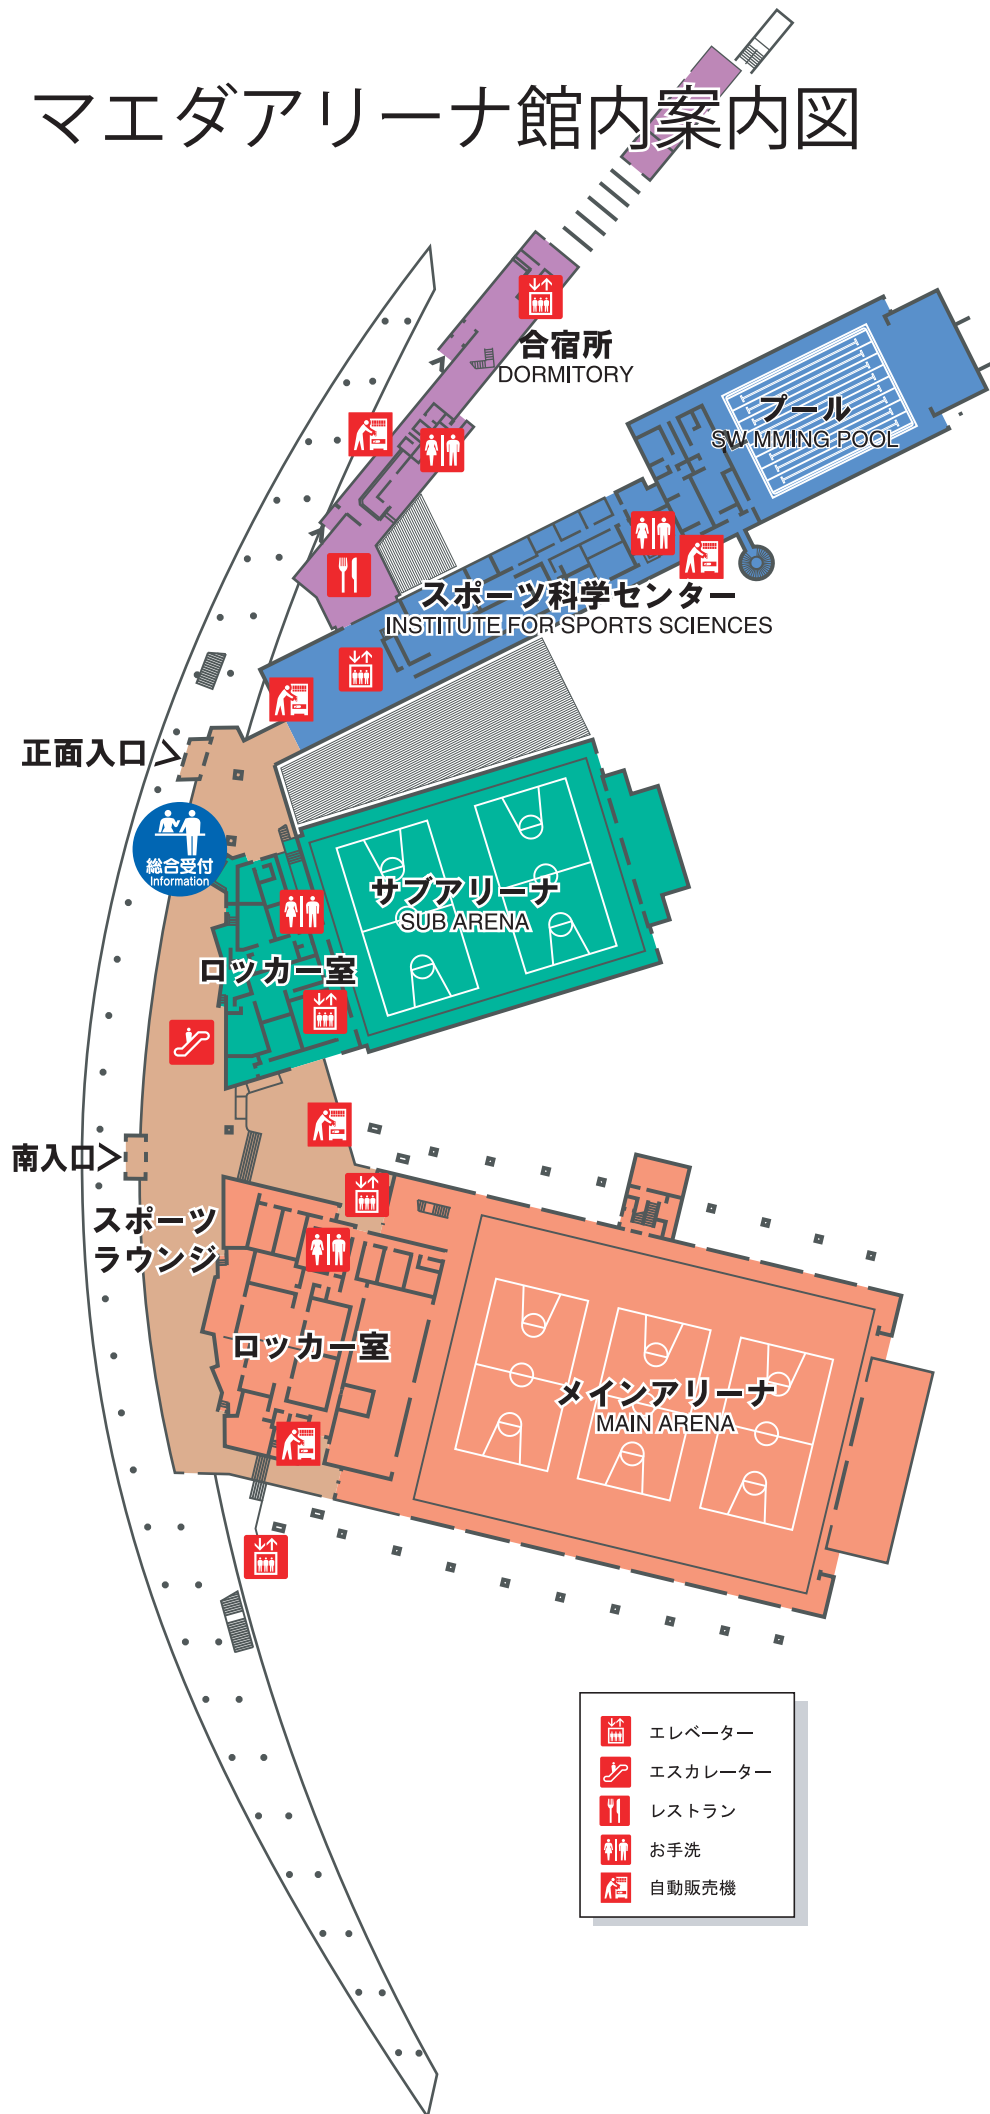

マエダアリーナ館内案内図

- | | |
|---|---------|
|  | エレベーター |
|  | エスカレーター |
|  | レストラン |
|  | お手洗 |
|  | 自動販売機 |